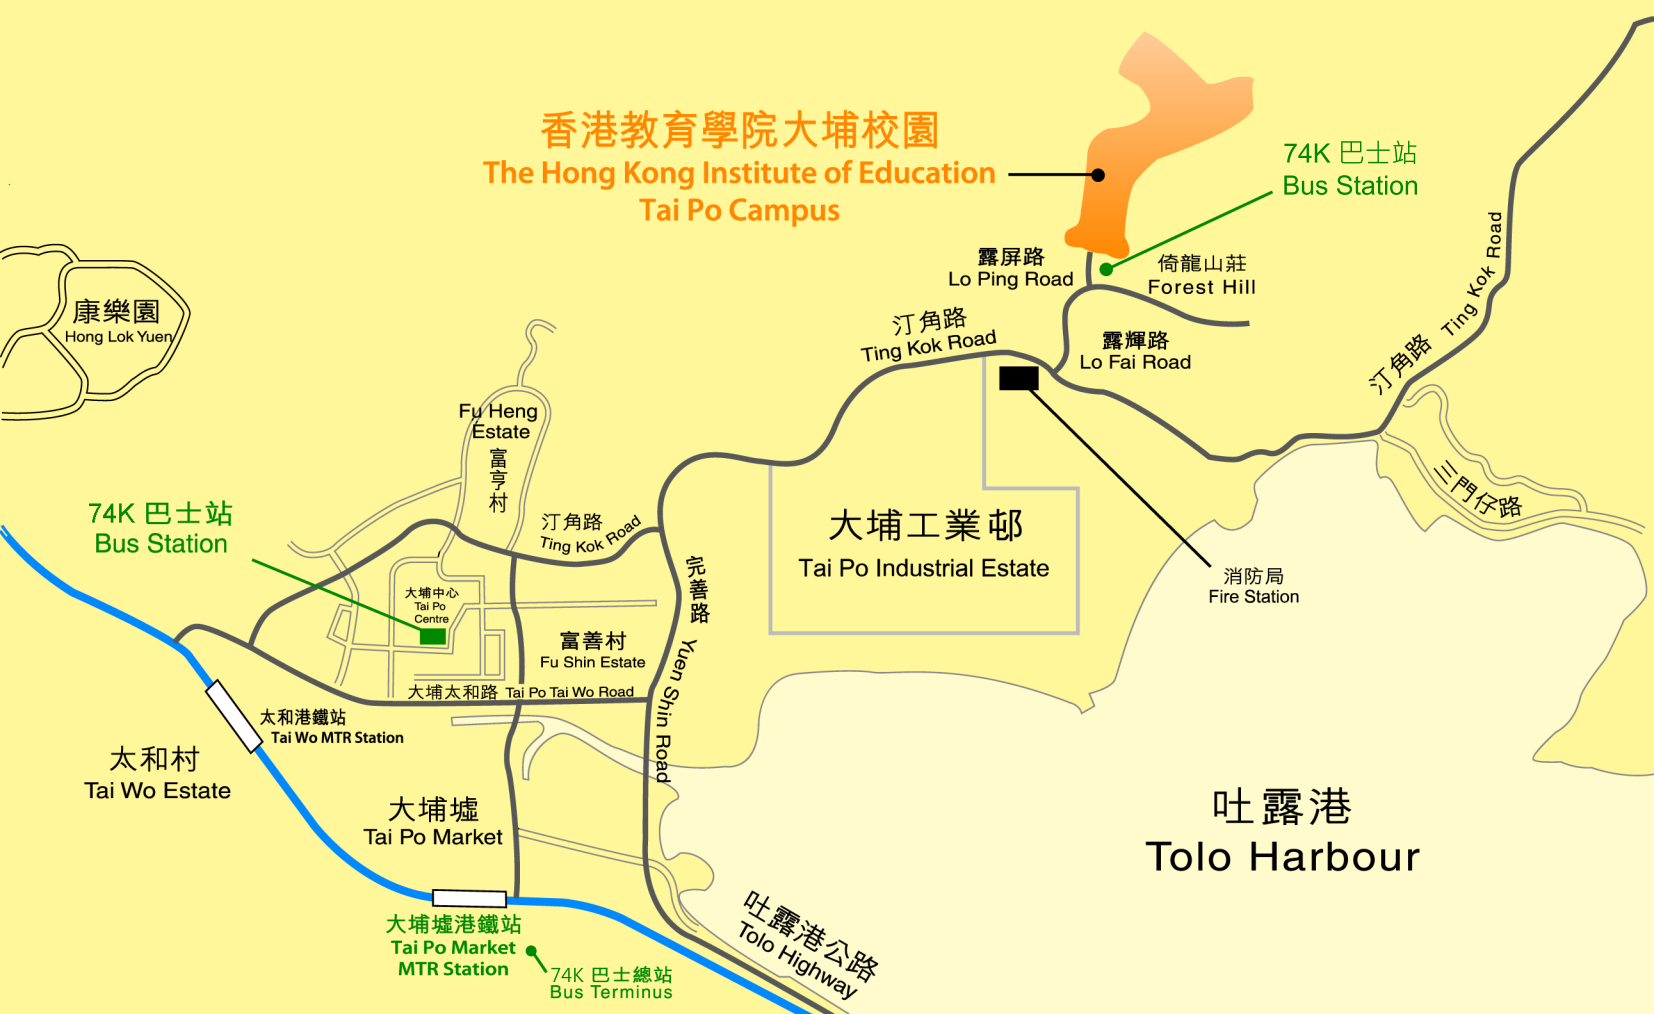

香港教育學院大埔校園 The Hong Kong Institute of Education Tai Po Campus

74K 巴士站
Bus Station

倚龍山莊
Forest Hill

露屏路
Lo Ping Road

汀角路
Ting Kok Road

露輝路
Lo Fai Road

汀角路
Ting Kok Road

三門仔路

大埔工業邨
Tai Po Industrial Estate

消防局
Fire Station

74K 巴士站
Bus Station

Fu Heng Estate
富亨村

汀角路
Ting Kok Road

元善路
Yuen Shin Road

大埔中心
Tai Po Centre

富善村
Fu Shin Estate

大埔太和路
Tai Po Tai Wo Road

太和港鐵站
Tai Wo MTR Station

太和村
Tai Wo Estate

大埔墟
Tai Po Market

大埔墟港鐵站
Tai Po Market
MTR Station

74K 巴士總站
Bus Terminus

吐露港公路
Tolo Highway

吐露港
Tolo Harbour